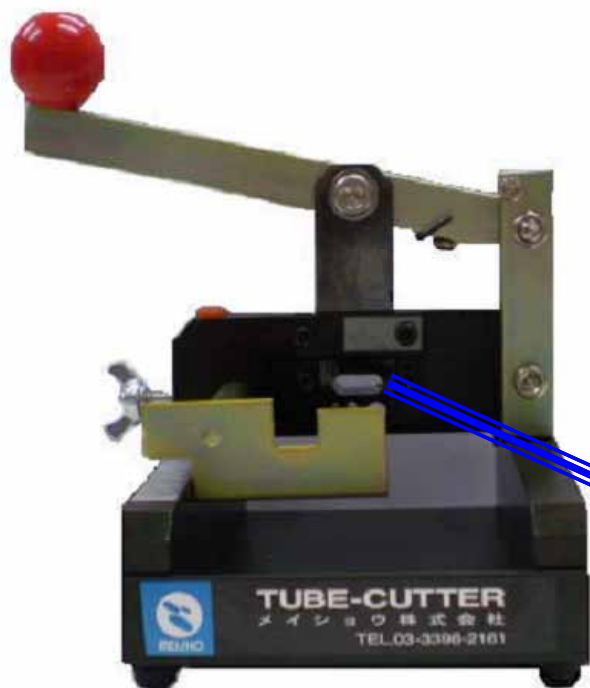

# 商品名 チューブカッター MS-TC210

作業工程途中で、少量のチューブが不足した場合や、必要になったときに困ったことはありませんか？

簡単に必要数量をカット可能です。

自動機でカットするほどの量ではない場合や、今すぐカットしたい場合等に大変便利な製品です。

誰でも簡単に、切れ味抜群のうえ、小型で場所を取らない製品となっております。

## カット部拡大図

従来の5・3・2の穴の他に約5mm×13mmの長穴も設けましたので、使い方次第で用途が広がります。

替刃の交換も容易に可能です。  
替刃は1枚からご注文承っております。

切断寸法の目安となる、目盛もございます。

小型で省スペースで使用できますが、安定感は抜群です。

チューブカッター MS-TC210で、イライラしながらのチューブをハサミでカットする作業をなくしませんか？

製品の仕様上軟らかすぎるチューブや硬すぎるチューブは切れない場合が御座います。  
チューブをお送り頂ければ切断後返却させていただきます。