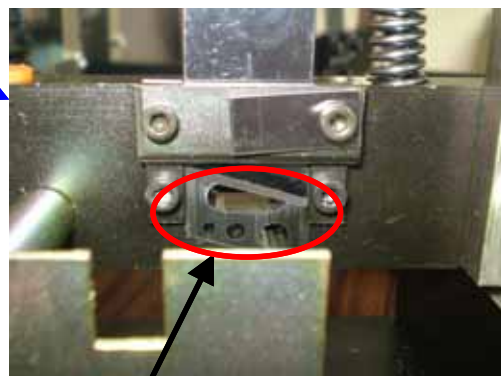

# 商品名 チューブカッター MS-TC210

作業工程途中で、少量のチューブが不足した場合や、必要になったときに困ったことはありませんか？

簡単に必要数量をカット可能です。

自動機でカットするほどの量ではない場合や、今すぐカットしたい場合等に大変便利な製品です。

誰でも簡単に、切れ味抜群のうえ、小型で場所を取らない製品となっております。

## カット部拡大図

従来の5・3・2の穴の他に約5mm×13mmの長穴も設けましたので、使い方次第で用途が広がります。

替刃の交換も容易に可能です。  
替刃は1枚からご注文承っております。

切断寸法の目安となる、目盛もございます。

小型で省スペースで使用できますが、安定感は抜群です。

チューブカッター MS-TC210で、イライラしながらのチューブをハサミでカットする作業をなくしませんか？

製品の仕様上軟らかすぎるチューブや硬すぎるチューブは切れない場合が御座います。  
チューブをお送り頂ければ切断後返却させていただきます。